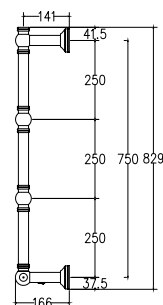

Armonia

9-512

SC9512BXXX01..
Già inclusi nell'articolo e disponibili come ricambi
Already included in the article and available as spare parts
Уже входит в комплектацию артикула и доступны как запасные детали

Int.		TG			TG+V			V				
mm	inch	Watt	Kcal/h	Btu	Watt	Kcal/h	Btu	Watt	Kcal/h	Btu	Kg	Lb
550	21,65	100	86	341	150	129	512	150	129	512	15,8	34,83

Scaldasalviette fisso componibile,
CON ROSONI IN BARRA DI OTTONE.

Fixed modular heated towel rail,
WITH BRASS BAR WASHERS.

Модульный стационарный полотенцесушитель,
С НАКЛАДКАМИ ИЗ ЦЕЛЬНОЙ ЛАТУНИ.

Misura del tubo	Ø32 mm
Modulo aggiuntivo	150mm 250mm
Collegamento elettrico	interruttore con tasto on/off
Resistenza	cartuccia riscaldante
Filo con presa Schuko	prezzo invariato
Aromaterapia	disponibile

Pipe dimension	Ø32 mm
Additional Module	150mm 250mm
Electric connection	on/off switch
Electric element	cartridge heater
Wire and Schuko Plug	price unchanged
Aromatherapy	available

Диаметр трубы	Ø32 mm
Дополнительный модуль	150mm 250mm
Электрическое подключение	выключателя с кнопкой вкл./выкл.
Электрический нагревательный элемент	патронный нагреватель
Кабель с евро розеткой	цена неизменной
Ароматерапия	в наличии