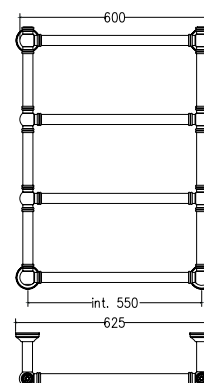

Armonia

9-512

SC9512BXXX01..
Già inclusi nell'articolo e disponibili come ricambi
Already included in the article and available as spare parts
Уже входит в комплектацию артикула и доступны как запасные детали

Int.		TG			TG+V			V				
mm	inch	Watt	Kcal/h	Btu	Watt	Kcal/h	Btu	Watt	Kcal/h	Btu	Kg	Lb
550	21,65	100	86	341	150	129	512	150	129	512	15,8	34,83

Scaldasalviette fisso componibile,
CON ROSONI IN BARRA DI OTTONE.

Fixed modular heated towel rail,
WITH BRASS BAR WASHERS.

Модульный стационарный полотенцесушитель,
С НАКЛАДКАМИ ИЗ ЦЕЛЬНОЙ ЛАТУНИ.

Misura del tubo	Ø32 mm
Modulo aggiuntivo	150mm 250mm
Collegamento elettrico	interruttore con tasto on/off
Resistenza	cartuccia riscaldante
Filo con presa Schuko	prezzo invariato
Aromaterapia	disponibile

Pipe dimension	Ø32 mm
Additional Module	150mm 250mm
Electric connection	on/off switch
Electric element	cartridge heater
Wire and Schuko Plug	price unchanged
Aromatherapy	available

Диаметр трубы	Ø32 mm
Дополнительный модуль	150mm 250mm
Электрическое подключение	выключателя с кнопкой вкл./выкл.
Электрический нагревательный элемент	патронный нагреватель
Кабель с евро розеткой	цена неизменной
Ароматерапия	в наличии